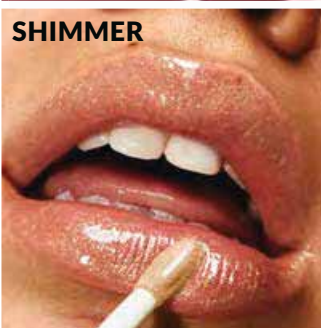

**CREAMY**

Wisteria Glow  
1466147

Rusty Luster  
1466141

Cotton Candy  
1466144

Mulberry Glaze  
1487599

Pomegranate Punch  
1466143

**SHIMMER**

Lavender Haze  
1466148