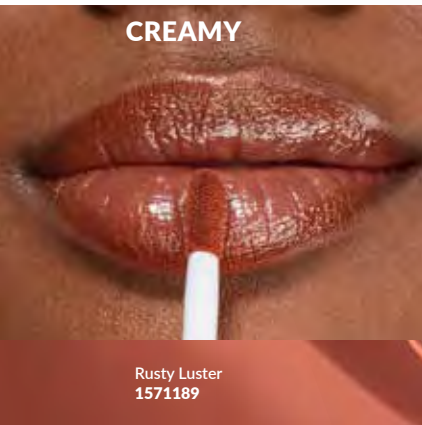

Luminous
Nude
1571185

CREAMY

Rusty Luster
1571189

Cotton
Candy
1571192

Pomegranate
Punch
1571191

Wisteria
Glow
1571194

SHIMMER

Spellbound
1571196